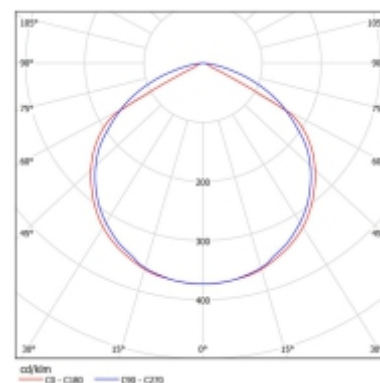

Светильник надежно защищен от попадания внутрь пыли или влаги

Общие характеристики

Цветовая температура, К	5000 / 4000
Степень защиты	IP65
Напряжение питания, В / Частота, Гц	150-270/50-60
Коэффициент мощности драйвера, Cos φ	0,9
Индекс цветопередачи, CRI	80
Светодиоды	SEOUL Semiconductor (Корея)
Диапазон рабочих температур, С	-40...+40
Угол расходимости светового потока, градусов	120
Срок службы, часы	50 000
Коэффициент пульсации, % менее	1
КСС	Тип Д

Крепление

- Накладное
- Подвесное

Варианты рассеивателя

- Микропризма
- Опал

Дополнительные опции

A **Блок аварийного питания**
Световой поток в аварийном режиме: 300 Лм.
Время работы в аварийном режиме: 3 часа

100/20 **«Спящий режим»**
Работает в 2 режимах: 100% и 20% мощности.
В дежурном режиме световой поток и энергопотребление светильника составляет 20% от номинального.

Гарантия на светильник 5 лет со дня покупки

Естественный световой спектр

20 лет непрерывной работы

Бесшумная работа светильника

Степень защиты от пыли и влаги IP40

Отсутствие вредных для глаз пульсаций светового потока

Светильник экологичен

Не содержит ртути и других вредных веществ

Не требует особой утилизации

Мгновенное зажигание и моментальных выход на рабочий режим

Светильник российского производства

Класс защиты от поражения электрическим током 1

Эксплуатировать в помещениях с искусственно регулируемым климатическими условиями