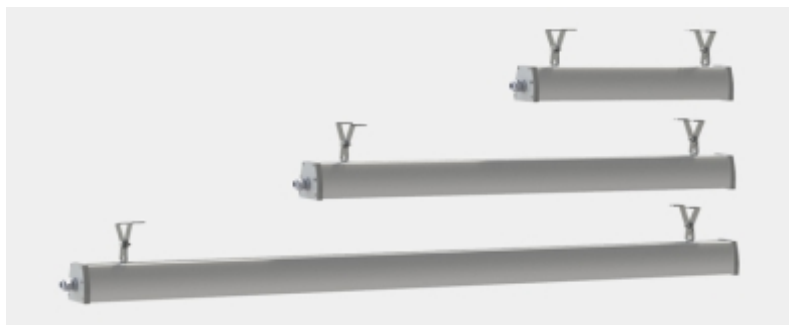

Торговый светодиодный светильник

LC LINE

Светильник предназначен для освещения административно-офисных помещений, торгово-выставочных комплексов и других помещений с высокими требованиями к качеству освещения.

Корпус светильника изготовлен из анодированного алюминия. Рассеиватель - монолитный поликарбонат (не подвержен мутнению)

Поворотные крепления позволяют устанавливать светильник на любую ровную поверхность и регулировать направление света. Так же возможно подвесное крепление светильника.

Модель светильника	LC 25-LINE	LC 50-LINE	LC 75-LINE
Мощность, Вт	25	50	75
Световой поток, Лм	3035	6070	9105
Количество светодиодов, ШТ	42	84	126
Энергоэффективность, Лм/Вт	121	121	121
Габаритные размеры, мм	500 x 72 x 76	1000 x 72 x 76	1500 x 72 x 76
Масса, гр	1500	3000	4500
Рекомендуемая высота установки, м	2,5 - 4	4 - 7	7 - 10
Эквивалентен светильнику	ЛСП 2x36	ЛСП 2x58	ЛСП 2x58

Три варианта длины: 50 см, 100 см и 150 см.

Светильник надежно защищен от попадания внутрь пыли или влаги

Общие характеристики

Цветовая температура, К	5000 / 4000
Степень защиты	IP65
Напряжение питания, В / Частота, Гц	150-270/50-60
Коэффициент мощности драйвера, Cos φ	0,9
Индекс цветопередачи, CRI	80
Светодиоды	SEOUL Semiconductor (Корея)
Диапазон рабочих температур, С	-40...+40
Угол расходимости светового потока, градусов	120
Срок службы, часы	50 000
Коэффициент пульсации, % менее	1
КСС	Тип Д