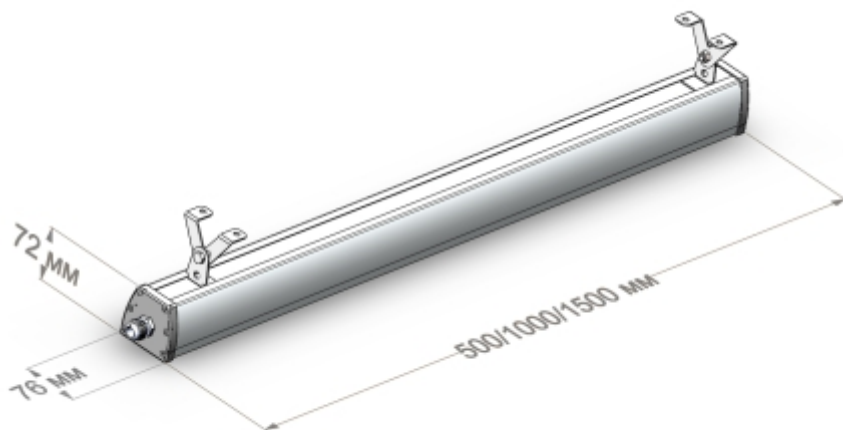

Торговый светодиодный светильник

LC LINE

Светильник предназначен для освещения административно-офисных помещений, торгово-выставочных комплексов и других помещений с высокими требованиями к качеству освещения.

Корпус светильника изготовлен из анодированного алюминия. Рассеиватель - монолитный поликарбонат (не подвержен мутнению)

Поворотные крепления позволяют устанавливать светильник на любую ровную поверхность и регулировать направление света. Так же возможно подвесное крепление светильника.

Модель светильника	LC 25-LINE	LC 50-LINE	LC 75-LINE
Мощность, Вт	25	50	75
Световой поток, Лм	3035	6070	9105
Количество светодиодов, ШТ	42	84	126
Энергоэффективность, Лм/Вт	121	121	121
Габаритные размеры, мм	500 x 72 x 76	1000 x 72 x 76	1500 x 72 x 76
Масса, гр	1500	3000	4500
Рекомендуемая высота установки, м	2,5 - 4	4 - 7	7 - 10
Эквивалентен светильнику	ЛСП 2x36	ЛСП 2x58	ЛСП 2x58

Три варианта длины: 50 см, 100 см и 150 см.

Светильник надежно защищен от попадания внутрь пыли или влаги

Общие характеристики

Цветовая температура, К	5000 / 4000
Степень защиты	IP65
Напряжение питания, В / Частота, Гц	150-270/50-60
Коэффициент мощности драйвера, Cos φ	0,9
Индекс цветопередачи, CRI	80
Светодиоды	SEOUL Semiconductor (Корея)
Диапазон рабочих температур, С	-40...+40
Угол расходимости светового потока, градусов	120
Срок службы, часы	50 000
Коэффициент пульсации, % менее	1
КСС	Тип Д