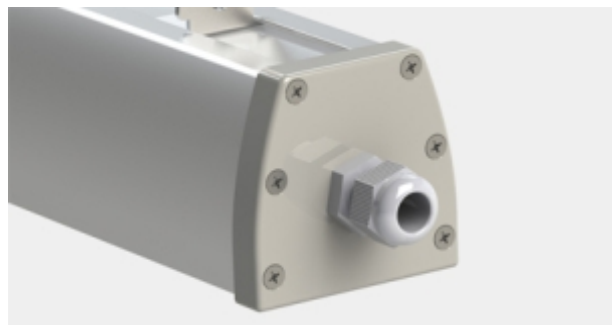

Светильник надежно защищен от попадания внутрь пыли или влаги