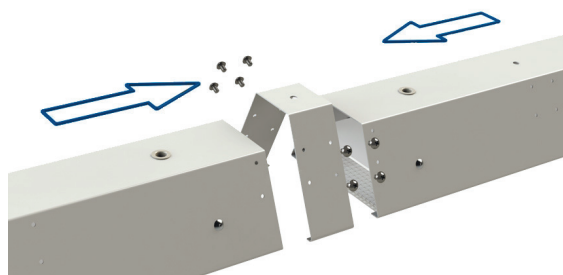

Чертеж

Крепление

Накладным и подвесным способом. Возможность собирать в непрерывную линию и конструкции под прямым углом.

Аварийный режим (опционально)

Время работы в аварийном режиме 3 часа

Конструкция

Корпус светильника изготовлен из листового металла и окрашен белой полимерной краской. Рассеиватель, изготовленный из текстурированного светотехнического полистирола, вдвигается в специальные пазы светильника.

Модель	Мощность, Вт	Световой поток, Лм	Лм/Вт	Габаритные размеры, мм	Рекомендуемая высота установки, м	Эквивалент светильнику
LC 34-MODUL	34	4050	119	980x120x90	3	ЛВО/ЛПО 2x36
LC 48-MODUL	48	6050	126	1450x120x90	5	ЛВО/ЛПО 2x58