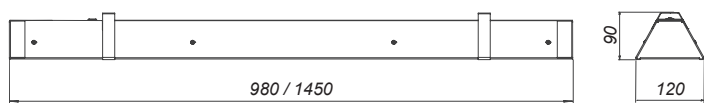

Чертеж

Крепление

Накладным и подвесным способом. Возможность собирать в непрерывную линию и конструкции под прямым углом.

Аварийный режим (опционально)

Время работы в аварийном режиме 3 часа

Конструкция

Корпус светильника изготовлен из листового металла и окрашен белой полимерной краской. Рассеиватель, изготовленный из текстурированного светотехнического полистирола, вдвигается в специальные пазы светильника.

Модель	Мощность, Вт	Световой поток, Лм	Лм/Вт	Габаритные размеры, мм	Рекомендуемая высота установки, м	Эквивалент светильнику
LC 34-MODUL	34	4050	119	980x120x90	3	ЛВО/ЛПО 2x36
LC 48-MODUL	48	6050	126	1450x120x90	5	ЛВО/ЛПО 2x58